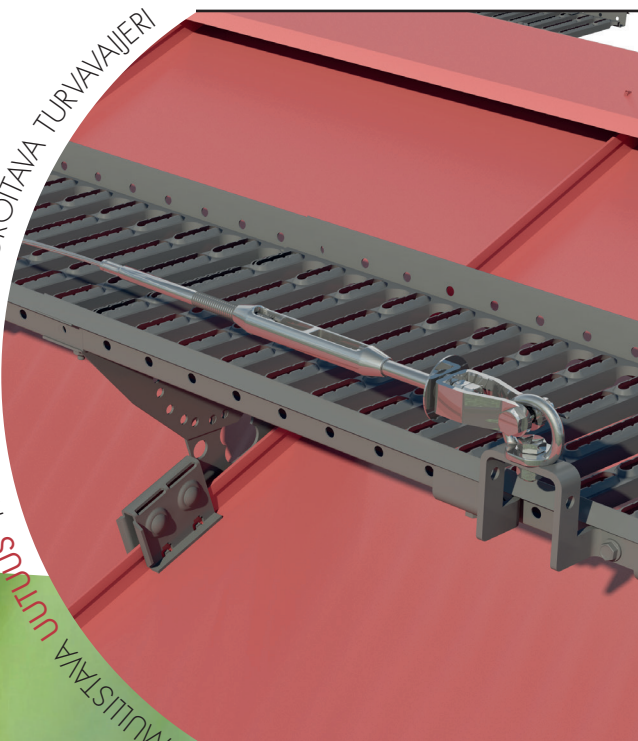

ORIMA®

YLI 50 VUOTTA KATOLLA

MULLISTAVA UUTTUUS
KATTOSILTAAN INTEGROITAVA TURVAVAIJERI

ORIMA®

LifeGuardLine

- ELÄMÄSI VARTIJA, KUN LIIKUT KORKEALLA -

ORIMA® LifeGuardLine

ORIMA® LifeGuardLine

- Markkinoiden ainut luokka 2. vaatimukset täyttävä vaijerikattosilta
- Voi käyttää turvaköyden kiinnityspisteenä molemminpuolin lapetta
- Testattua turvallisuutta
- Toimii myös talvella
- Ei erillisiä turvaköysivaunuja
- Voidaan asentaa myös vanhoille katoille

- ELÄMÄSI VARTIJA, KUN LIIKUT KORKEALLA -

GuardLine

-ELÄMÄSI VARTIJA, KUN LIIKUT KORKEALLA-

ORIMA[®]

Vesikatetta
läpäisemätön kiinnike

- Ei läpipulttauksia vesikatteeseen
- Sama kiinnike kaikille saumakatoille
- Markkinoiden ainut yksiosainen kiinnike
- Helppo ja nopea asentaa
- Katteen pinta säilyy tiivinä ja talo kuivana
- CE-hyväksytty luokka 2. kattosiltakiinnike