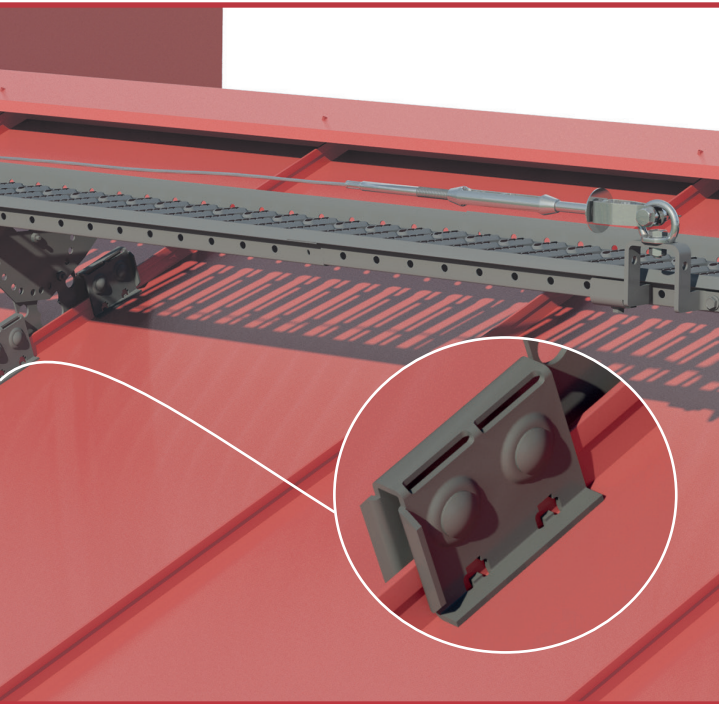

ORIMA®

YLI 50 VUOTTA KATOLLA

MULLISTAVA UUTTUUS
KATTOSILTAAN INTEGROITAVA TURVAVAIJERI

ORIMA®

LifeGuardLine

- ELÄMÄSI VARTIJA, KUN LIIKUT KORKEALLA -

ORIMA® LifeGuardLine

ORIMA® LifeGuardLine

- Markkinoiden ainut luokka 2. vaatimukset täyttävä vaijerikattosilta
- Voi käyttää turvaköyden kiinnityspisteenä molemminpuolin lapetta
- Testattua turvallisuutta
- Toimii myös talvella
- Ei erillisiä turvaköysivaunuja
- Voidaan asentaa myös vanhoille katoille

- ELÄMÄSI VARTIJA, KUN LIIKUT KORKEALLA -

GuardLine

-ELÄMÄSI VARTIJA, KUN LIIKUT KORKEALLA-

ORIMA[®]

Vesikatetta
läpäisemätön kiinnike

- Ei läpipulttauksia vesikatteeseen
- Sama kiinnike kaikille saumakatoille
- Markkinoiden ainut yksiosainen kiinnike
- Helppo ja nopea asentaa
- Katteen pinta säilyy tiivinä ja talo kuivana
- CE-hyväksytty luokka 2. kattosiltakiinnike