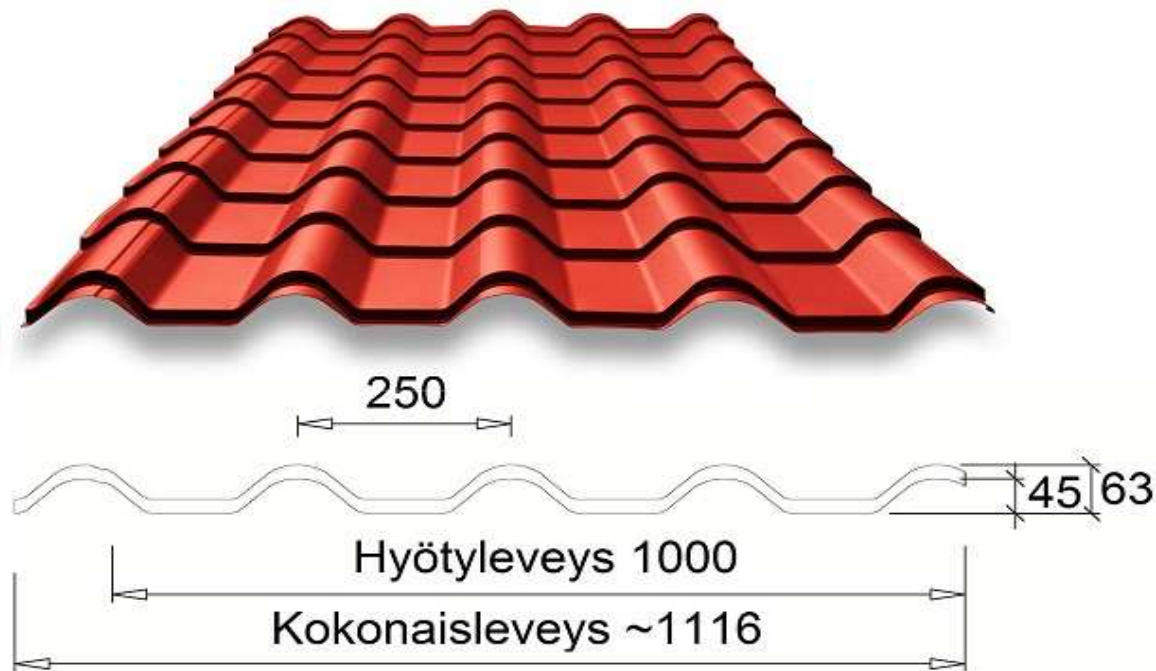

WECKMAN

Tuoteseloste

Europa 1000

Käyttökohteet :	Vesikattolevy
Ruodejako :	350 mm
Teräslaatu :	S320GD+Z
Pinnoitteet:	Puralmatta, Novamatta, Nova, Purex
Nimellispaksuus :	0,5 mm ja 0,6 mm(vain Puralmatta)
Nimellishyötyleveys :	1000 mm
Vähimmäispituus :	450 mm
Enimmäispituus :	~7000 mm
Paloluokka :	B _{ROOF} (RakMk E1)
Asennus :	Katelevyjien asennusohje
Laatujärjestelmä :	ISO-9001
Valmistaja :	Weckman Steel Oy Suomi - Finland www.weckmansteel.fi