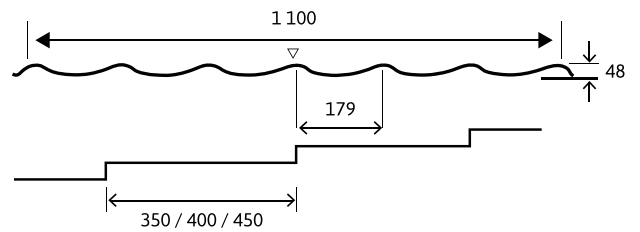

JL GRAND TIILIKUVIO

Asentajien ylistämä JL GRAND -teräskate on muotokatteiden huippua. Sen korkea profiili antaa katon ilmeeseen arvokkuutta ja elävyyttä. JL GRAND pääseeikin oikeuksiinsa etenkin suurilla pinnoilla. Näyttävyyttä voidaan lisätä myös kasvattamalla tiilenmittaa aina 450 mm asti!

JL Grand valmistetaan vahvuudeltaan 0,60 mm materiaalista. Tällöin lähes 20 % paksumpana se on erittäin vahva ja kestää mm. huoltotoimenpiteitä ja aikaa erinomaisesti.

Tekniset tiedot

- Vahvuus 0,60 mm
- Hyötyleveys 1 100 mm
- Kokonaiskorkeus 48 mm
- Tiilenmitta 350 / 400 / 450 mm
- Min/max pituus 500 / 12 000 mm
- Pinnoitetakuu 20 vuotta