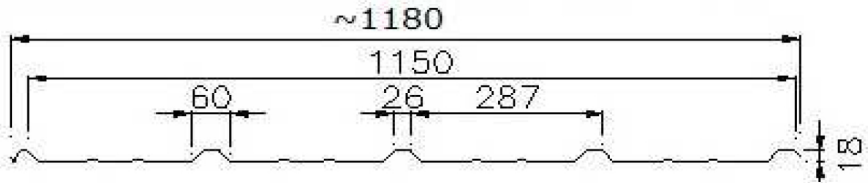

Platina-poimulevy

Käyttökohteet :	Vesikattolevy
Ruodejako (katto) :	300 mm
Teräslaatu :	DX51D+Z(0,45mm); S280GD+Z(0,45-0,5mm); S320GD+Z(0,6mm)
Nimellispaksuudet :	0,45 ; 0,5 ; 0,6 mm
Nimellishyötyleveys :	1150 mm
Vähimmäispituus :	400 mm
Enimmäispituus :	6000 mm
Paloluokka :	B _{ROOF} (RakMk E1)
Asennus :	Katelevyjen asennusohje
Laatujärjestelmä :	ISO-9001